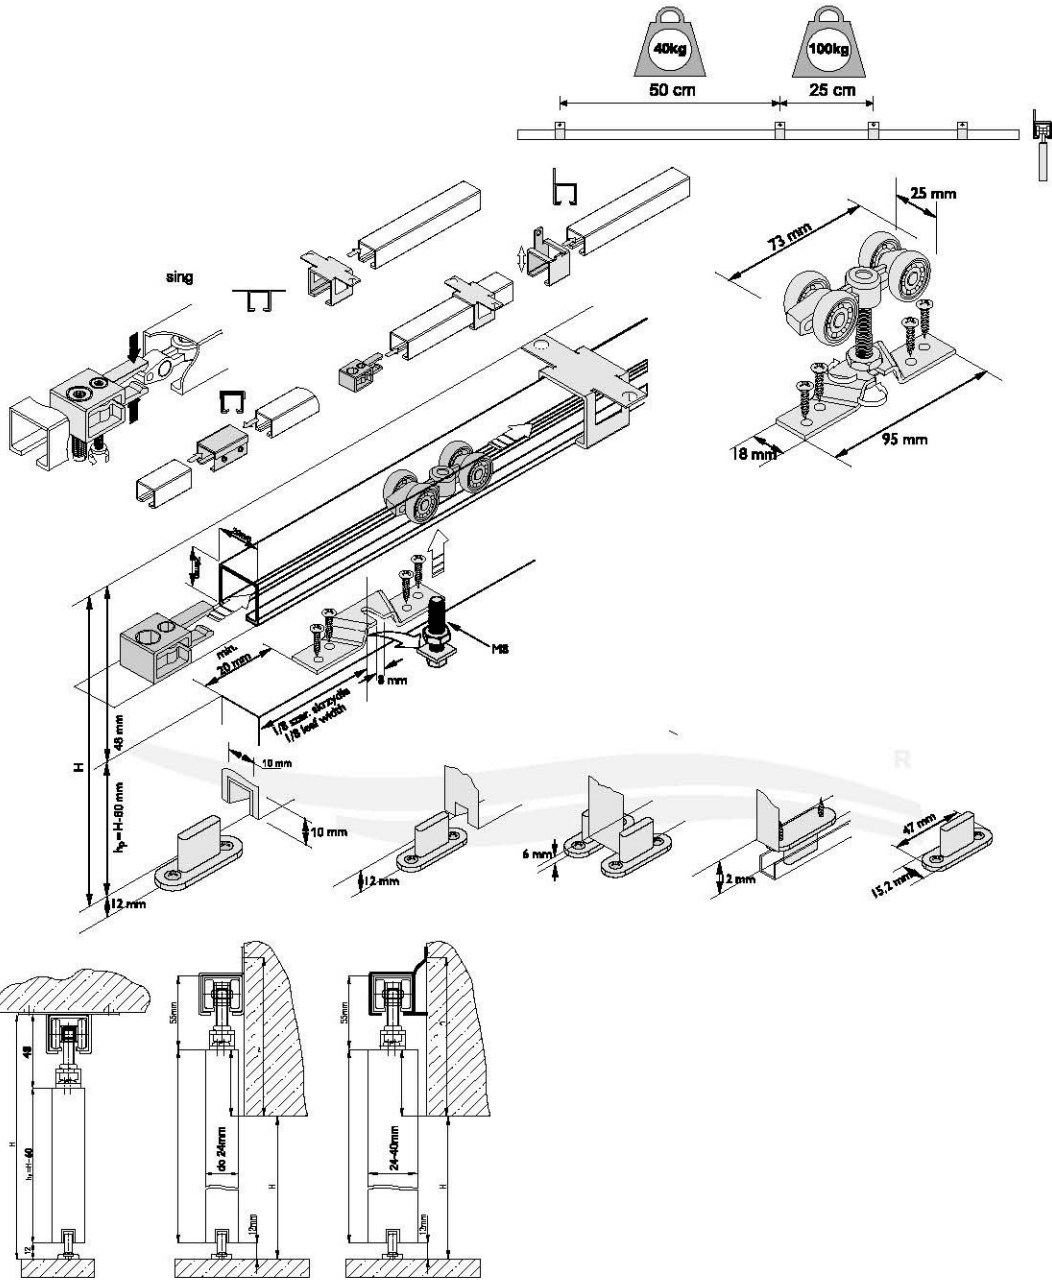

Laguna

STANDARD 100 kg LIDER 50 kg

MP-075+PB-075