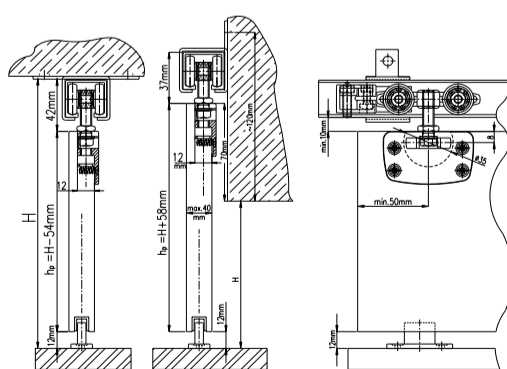

MP-075+PB-075

montaż do sufitu

plyty do 24mm
montaż przy ścianie

plyty od 24mm do 40mm
montaż z dystansem do ściany

MP-075+PBB-075