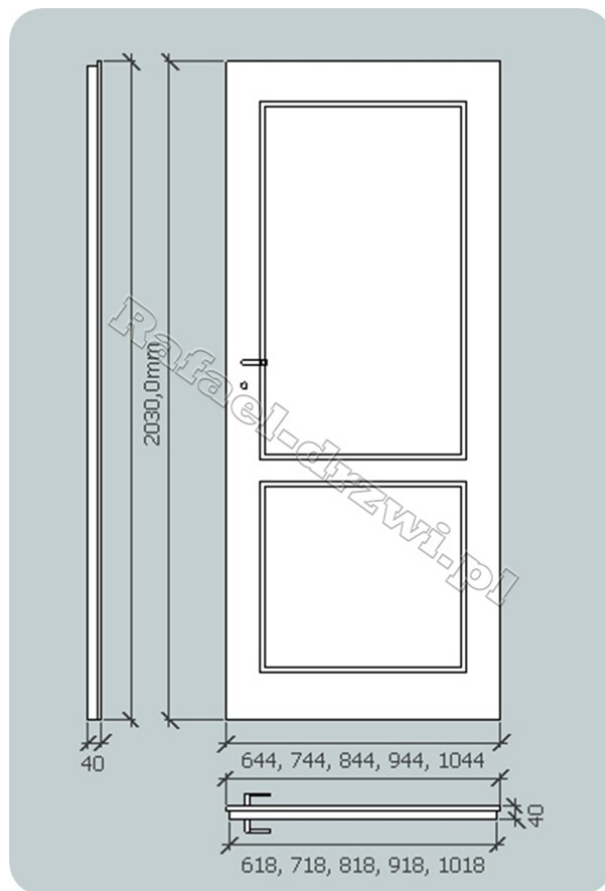

#### **Wymiary drzwi**

Drzwi	Wymiary	
	od strony przyłgi	od strony felcu
"60"	644mm x 2030mm	618mm x 2017mm
"70"	744mm x 2030mm	718mm x 2017mm
"80"	844mm x 2030mm	818mm x 2017mm
"90"	944mm x 2030mm	918mm x 2017mm
"100"	1044mm x 2030mm	1018mm x 2017mm