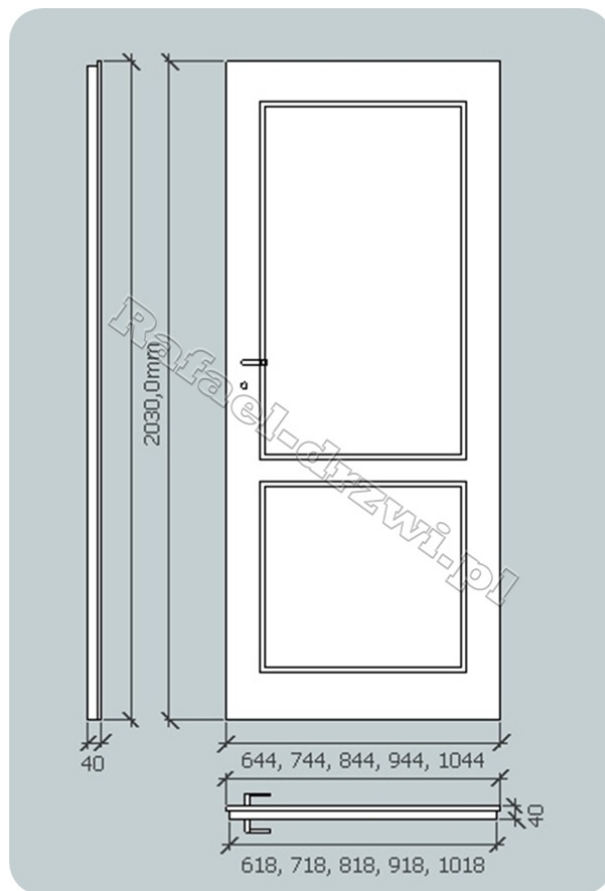

Elementy składowe skrzydła drzwi:

skrzydło drzwi przylgowe
Zamek do wyboru - klucz, wkład, wc lub na samą klamkę
Zawiasy
szklenie

Wymiary drzwi

Drzwi	Wymiary	
	od strony przyłgi	od strony felcu
"60"	644mm x 2030mm	618mm x 2017mm
"70"	744mm x 2030mm	718mm x 2017mm
"80"	844mm x 2030mm	818mm x 2017mm
"90"	944mm x 2030mm	918mm x 2017mm
"100"	1044mm x 2030mm	1018mm x 2017mm